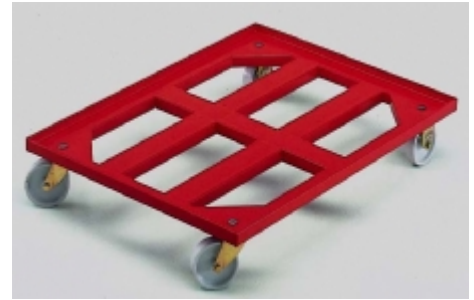

ALPAC

kunststof bakken en pallets

Alpac - kunststof bakken en pallets
Harderwijkerstraat 5
7418 BA Deventer
T: +31(0)570-627860 F: +31(0)570-624156

- Bakkenwagens, rolcontainers en dolly's

De bakkenwagens van Alpac zijn licht en sterk en kunnen een last tot 450 kg verplaatsen. Makkelijk te sturen dankzij vier zwenkwielen, of twee bok- en twee zwenkwielen, op de meeste modellen voor probleemloos en veilig transport.

Bakkenwagen 800 x 600 x 155 mm

Omschrijving

Artikelnummer: A-99824
Bakkenwagen 800 x 600 x 155 mm
Buitenafmetingen: 825 x 620 x 155 mm
2 bokwielen en 2 zwenkwielen van nylon, 100 mm
Gaffels verzinkt
Draagvermogen 250 kg.
Kleur: rood

Ook verkrijgbaar met 4 zwenkwielen (artnr A-99804)

Prijs op aanvraag

Productdetails

Gewicht	5,50 Kg
Lengte uitwendig	800 mm
Breedte uitwendig	600 mm
Hoogte uitwendig	155 mm
Maximale belasting	250 kg